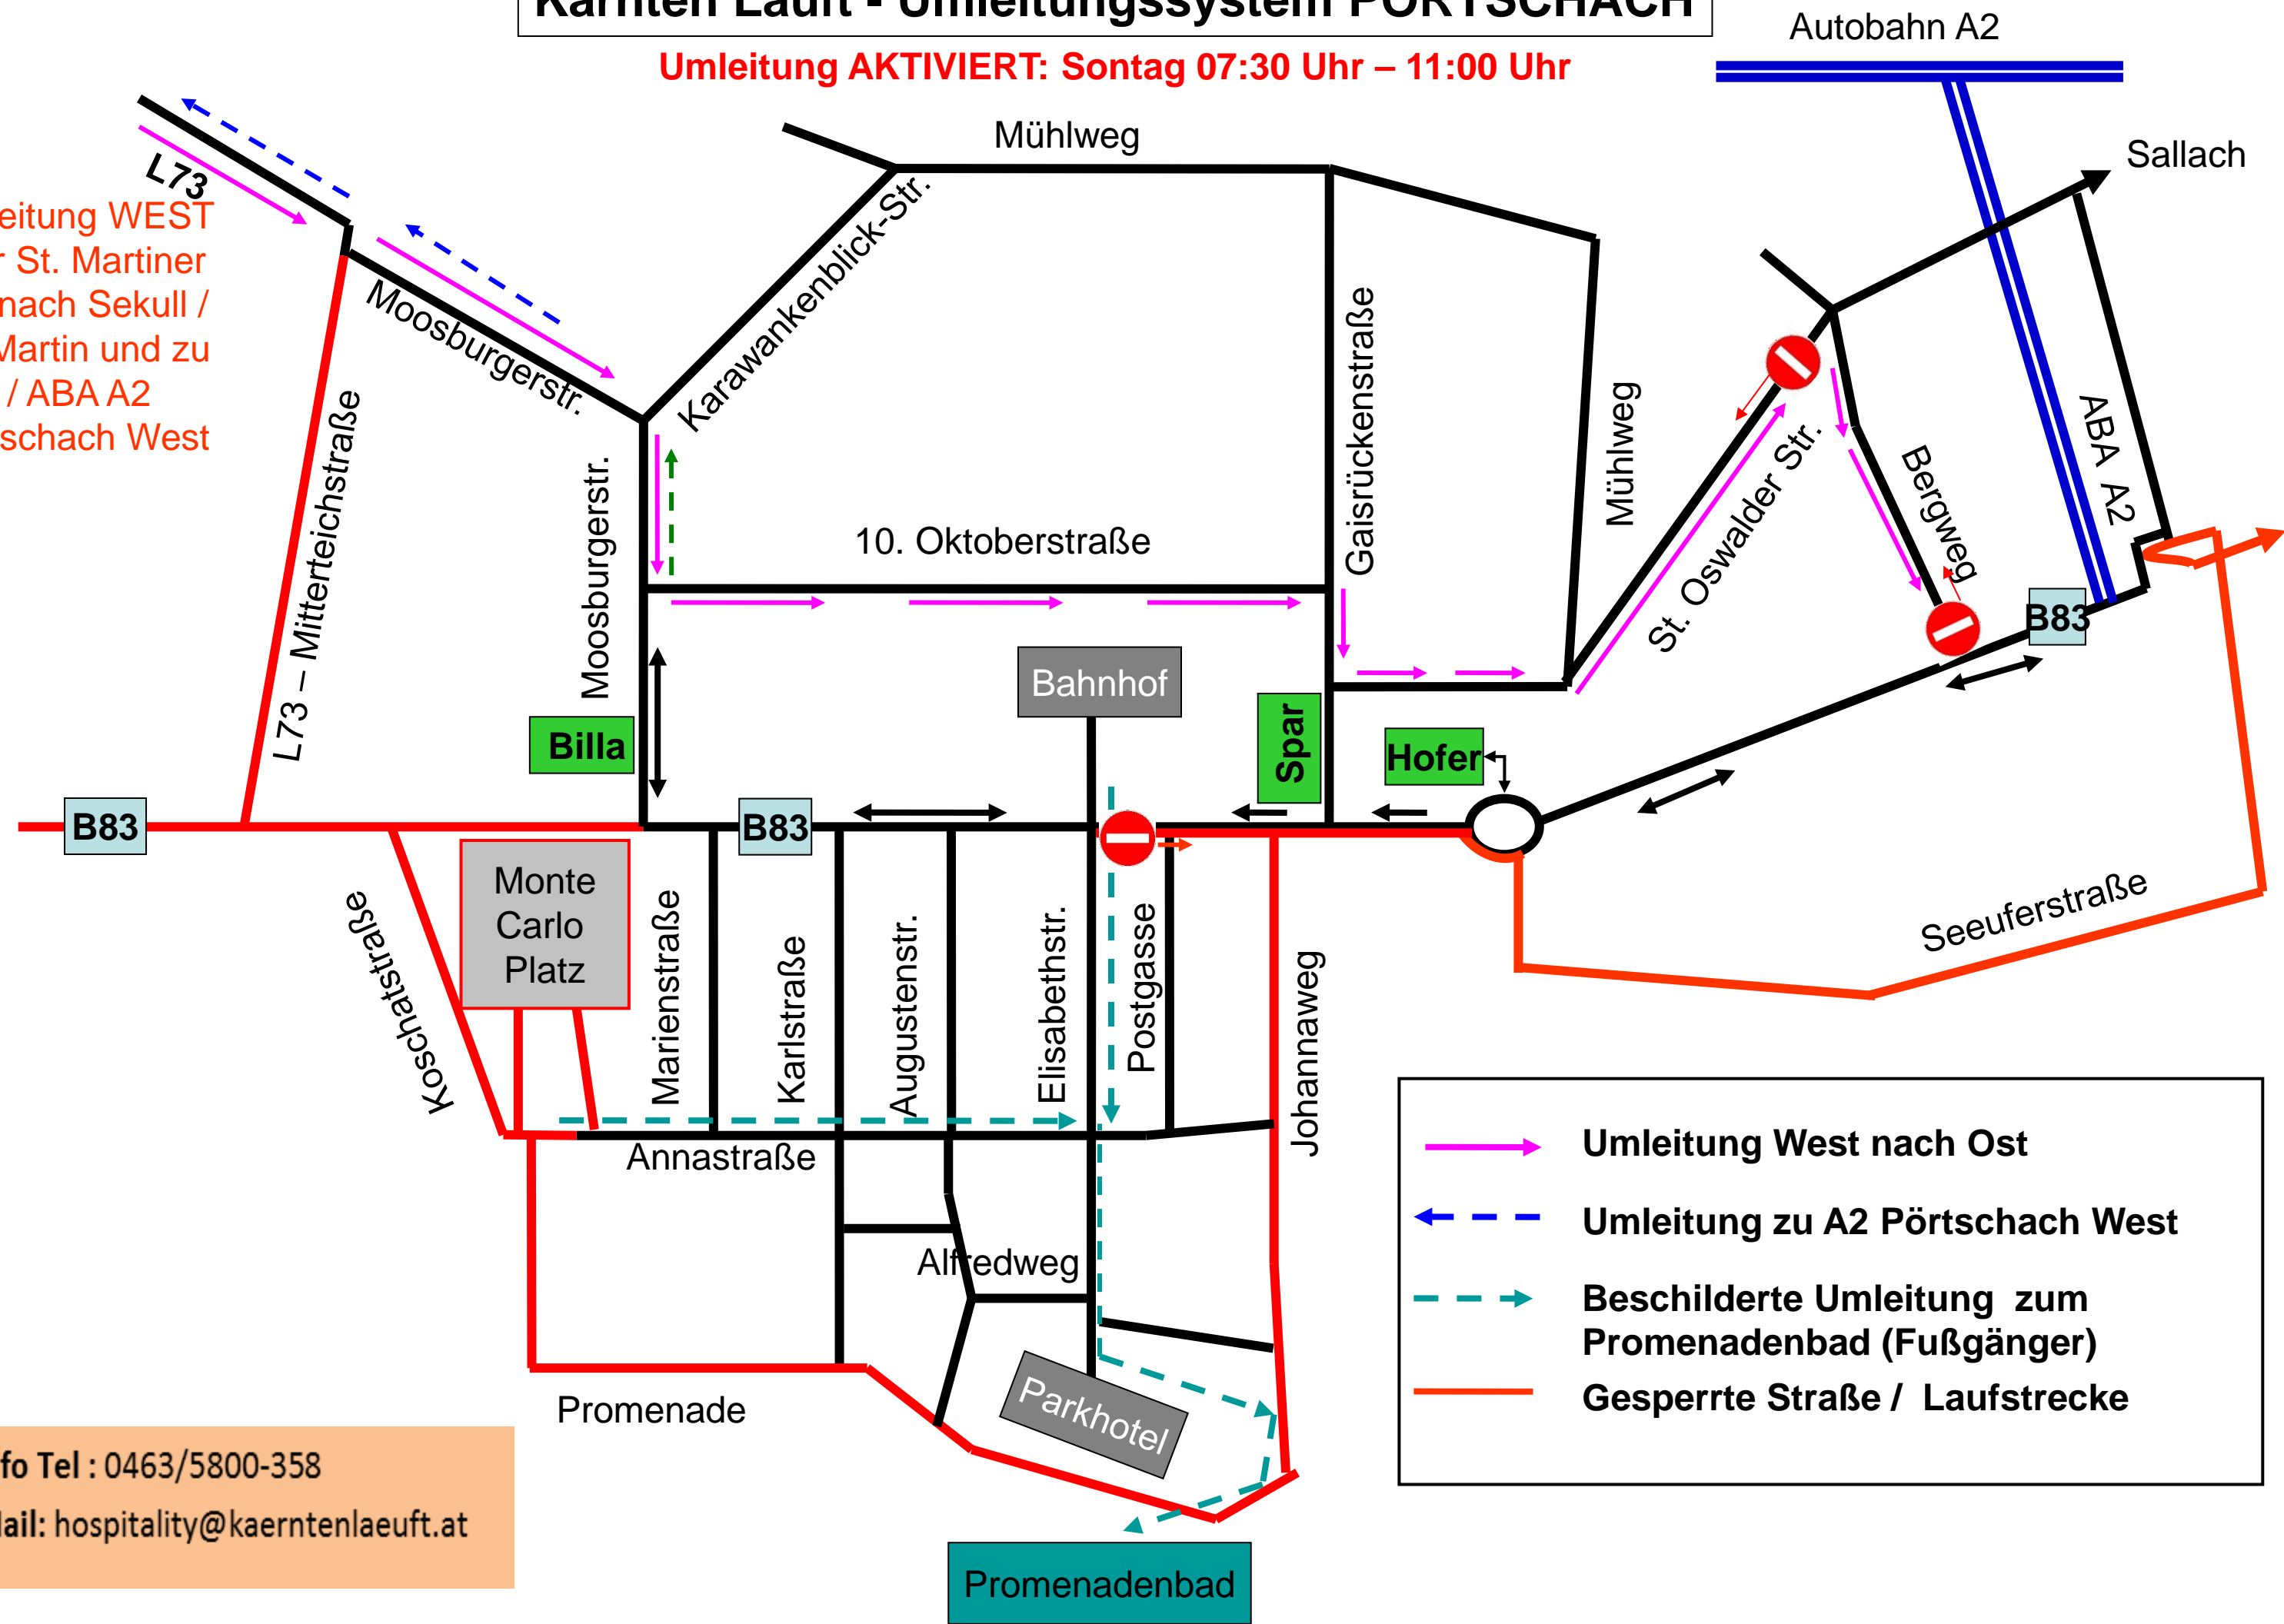

Kärnten Läufer - Umleitungssystem PÖRTSCHACH

Umleitung AKTIVIERT: Sonntag 07:30 Uhr – 11:00 Uhr

Umleitung WEST
über St. Martin
Str. nach Sekull /
St. Martin und zu
B83 / ABA A2
Pörtschach West

- Umleitung West nach Ost
- - - Umleitung zu A2 Pörtschach West
- - - Beschilderte Umleitung zum Promenadenbad (Fußgänger)
- Gesperrte Straße / Laufstrecke