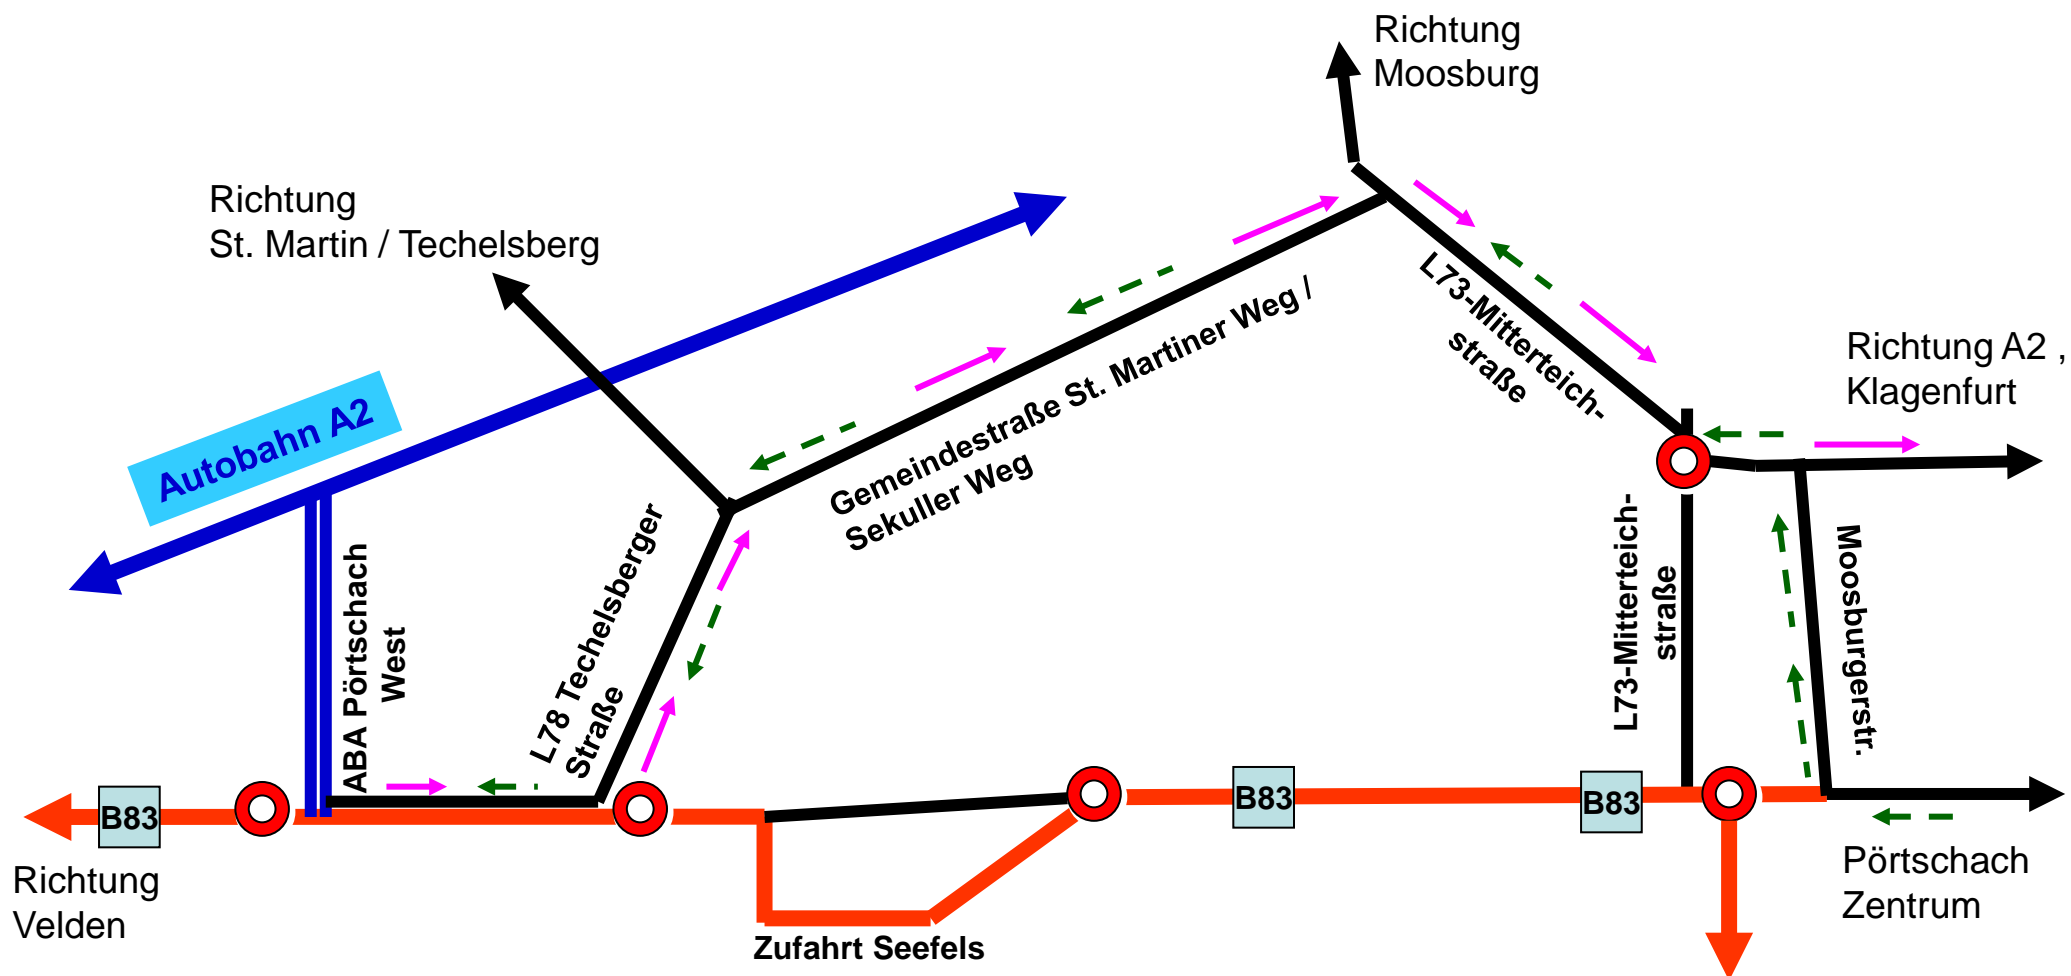

Kärnten Läufe - Umleitungssystem A2 Töschling ↔ Pörtschach

Sperre / Umleitung aktiviert: Sonntag von 07:30 – 11:00 Uhr

- Umleitung ABA Pörtschach West nach Pörtschach Zentrum / Klgt
- Umleitung über Pörtschach Zentrum zu ABA Pörtschach West
- Gesperre Laufstrecke (B83)